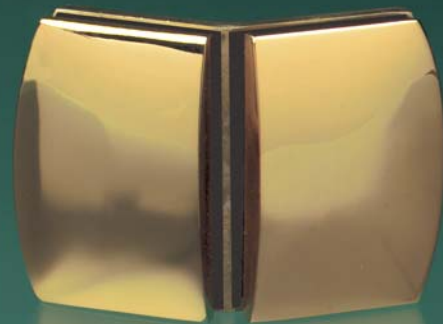

Atlantica-Vorteile

- keine Glasausschnitte
- nur Glasbohrungen
- beliebige Verstellbarkeit
- wartungsfrei bei herkömmlicher Benutzung
- Dichtprofile können durchgezogen werden
- einzigartiges Design

Art.Nr.: 6863 Winkel Glas-Glas 90°

Art.Nr.: 6540 Glas-Glas Eckband

Art.Nr.: 6867 Winkel Glas-Glas 135°

Art.Nr.: 6570 Glas-Glas 135°

Art.Nr.: 6873 Längsverbinder Glas-Glas

Stabilisationsstangen · Handtuchhalter

Art.Nr.: 6701, Stabilisationsstange Glas-Wand