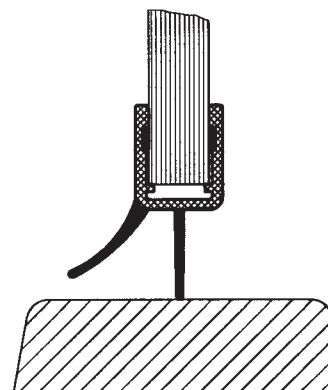

Art.Nr.: 6906 Hartweich-Lippendichtung

Art.Nr.: 6907 Schwallenschutz

Art.Nr.: 6908 Acrylstab

Art.Nr.: 6909 Mitteldichtung mit
gebogener Weichdichtung

Art.Nr.: 6910 Wasserabweisprofil

6 - 8 mm Glas; Abzugsmaße siehe Katalog