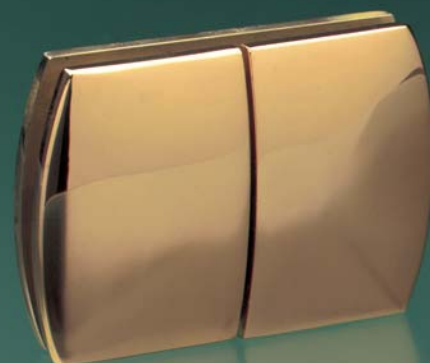

Art.Nr.: 6540 Glas-Glas Eckband

Art.Nr.: 6867 Winkel Glas-Glas 135°

Art.Nr.: 6570 Glas-Glas 135°

Art.Nr.: 6873 Längsverbinder Glas-Glas

Stabilisationsstangen · Handtuchhalter

Art.Nr.: 6701, Stabilisationsstange Glas-Wand